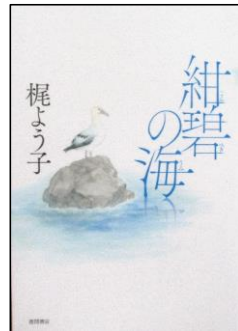

## 新刊オススメ本

★**NEW**★

「**十字路の探偵**」吉田 篤弘 著【小説】

その人は、謎めいた書物の頁の中から現れた。

「希望の塔」が聳えるいにしへの街を舞台に、  
今宵、除夜の冒険が開幕する…

**誰かが命を落とす前にその事件の謎を解く**

前代未聞の探偵小説。

「**紺碧の海**」梶 よう子 著【小説】

この男、大罪人か？稀代の開拓者か？…

**生きたお宝を狙え！**

絶海の無人島で鳥を撲殺し、金を生み出す島

へと変えた男、玉置半右衛門。

その壮絶な人生とは！？

「**きょう、ゴリラをうえたよ**」

水野 太貴 文【一般言語】

1000件を超える「言い間違い」投稿から

珠玉の80作品を厳選！シュールでかわいい

イラストと、豆知識いっぱいの解説で

**奥深すぎることばの世界**が楽しめます！

「**コードダのぼくが見る世界**」

五十嵐 大 著【一般社会】

**もし、親の耳が聴こえたら**…なんて、想像も

つかなかった —。

ときに手話を母語とし、ときにヤングケアラーと