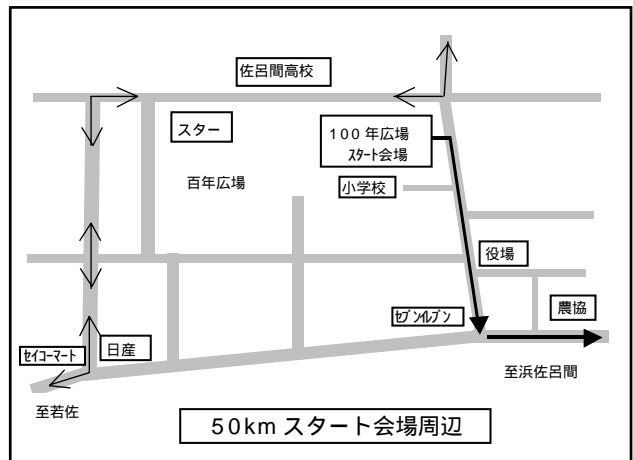

### 第26回サロマ湖100Km ウルトラマラソン開催!

今年も初夏のサロマ湖を舞台に第26回サロマ湖100Kmウルトラマラソンが6月26日(日)に開催されます。

大会には2名の招待選手を含めた4,172名のランナーがエントリーしています。地元佐呂間町からも30名の選手が出場しますので、沿道からの暖かい声援をよろしく願います。

なお、安全確保のため一部地域で交通規制が行われます。ご迷惑をお掛けしますが、ご協力をお願いいたします。

#### <各ポイント通過予定時刻>

100Kmの部		
ポイント	場所	通過予定時刻
スタート	湧別総合体育館	5:00
50Km	浜床丹入口	8:00~11:30
55Km	ホテルグランティア サロマ湖	8:18~12:20
60Km	幌岩手前	8:36~12:35
65Km	キムアネツプ	8:54~13:40
ゴール	常呂町スポーツセンター	11:00~18:00

50Kmの部		
ポイント	場所	通過予定時刻
スタート	佐呂間町100年広場	10:00
5Km	知来興生沢前	10:18~10:40
10Km	仁倉紅葉橋付近	10:36~11:20
15Km	浜佐呂間4号線	10:54~12:00
20Km	サロマ湖公園線入口	11:12~13:45
ゴール	常呂町スポーツセンター	13:00~18:00

#### <町内交通規制案内図>