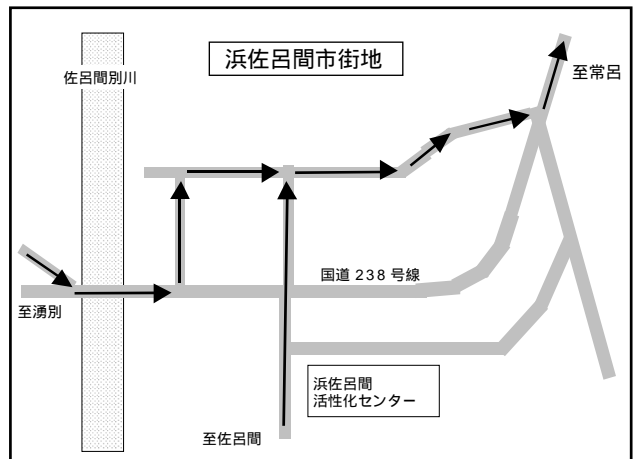

### 第26回サロマ湖100Km ウルトラマラソン開催!

今年も初夏のサロマ湖を舞台に第26回サロマ湖100Kmウルトラマラソンが6月26日(日)に開催されます。

大会には2名の招待選手を含めた4,172名のランナーがエントリーしています。地元佐呂間町からも30名の選手が出場しますので、沿道からの暖かい声援をよろしく願います。

なお、安全確保のため一部地域で交通規制が行われます。ご迷惑をお掛けしますが、ご協力をお願いいたします。

#### <町内交通規制案内図>