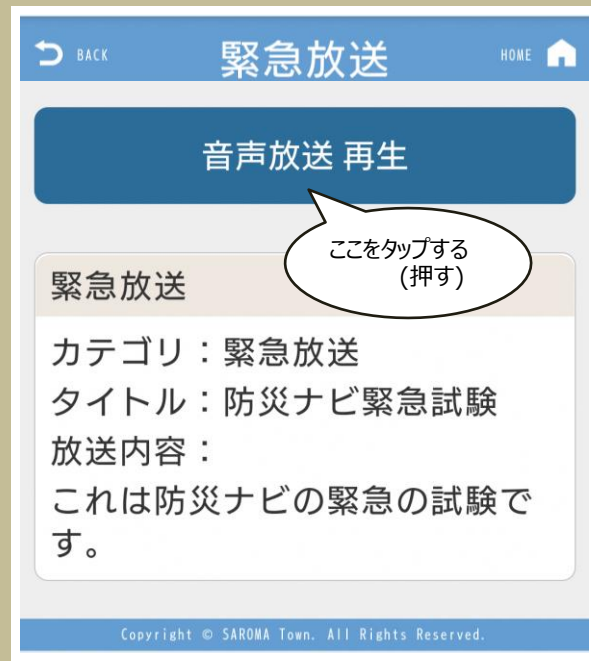

上記の URL へアクセスすると以下の画面が表示されます。

『最新の放送内容を再生』ボタンをタップすると、24 時間以内に放送された最新の放送内容を聞く事ができます。

『Jアラート』『緊急放送』『一般放送』の各ボタンをタップすると、それぞれの放送一覧が表示されます。ご覧になりたい放送のボタンをタップして、放送内容詳細をご確認ください。

放送内容詳細画面で『再生』ボタンをタップすると、放送された音声を聞く事ができます。