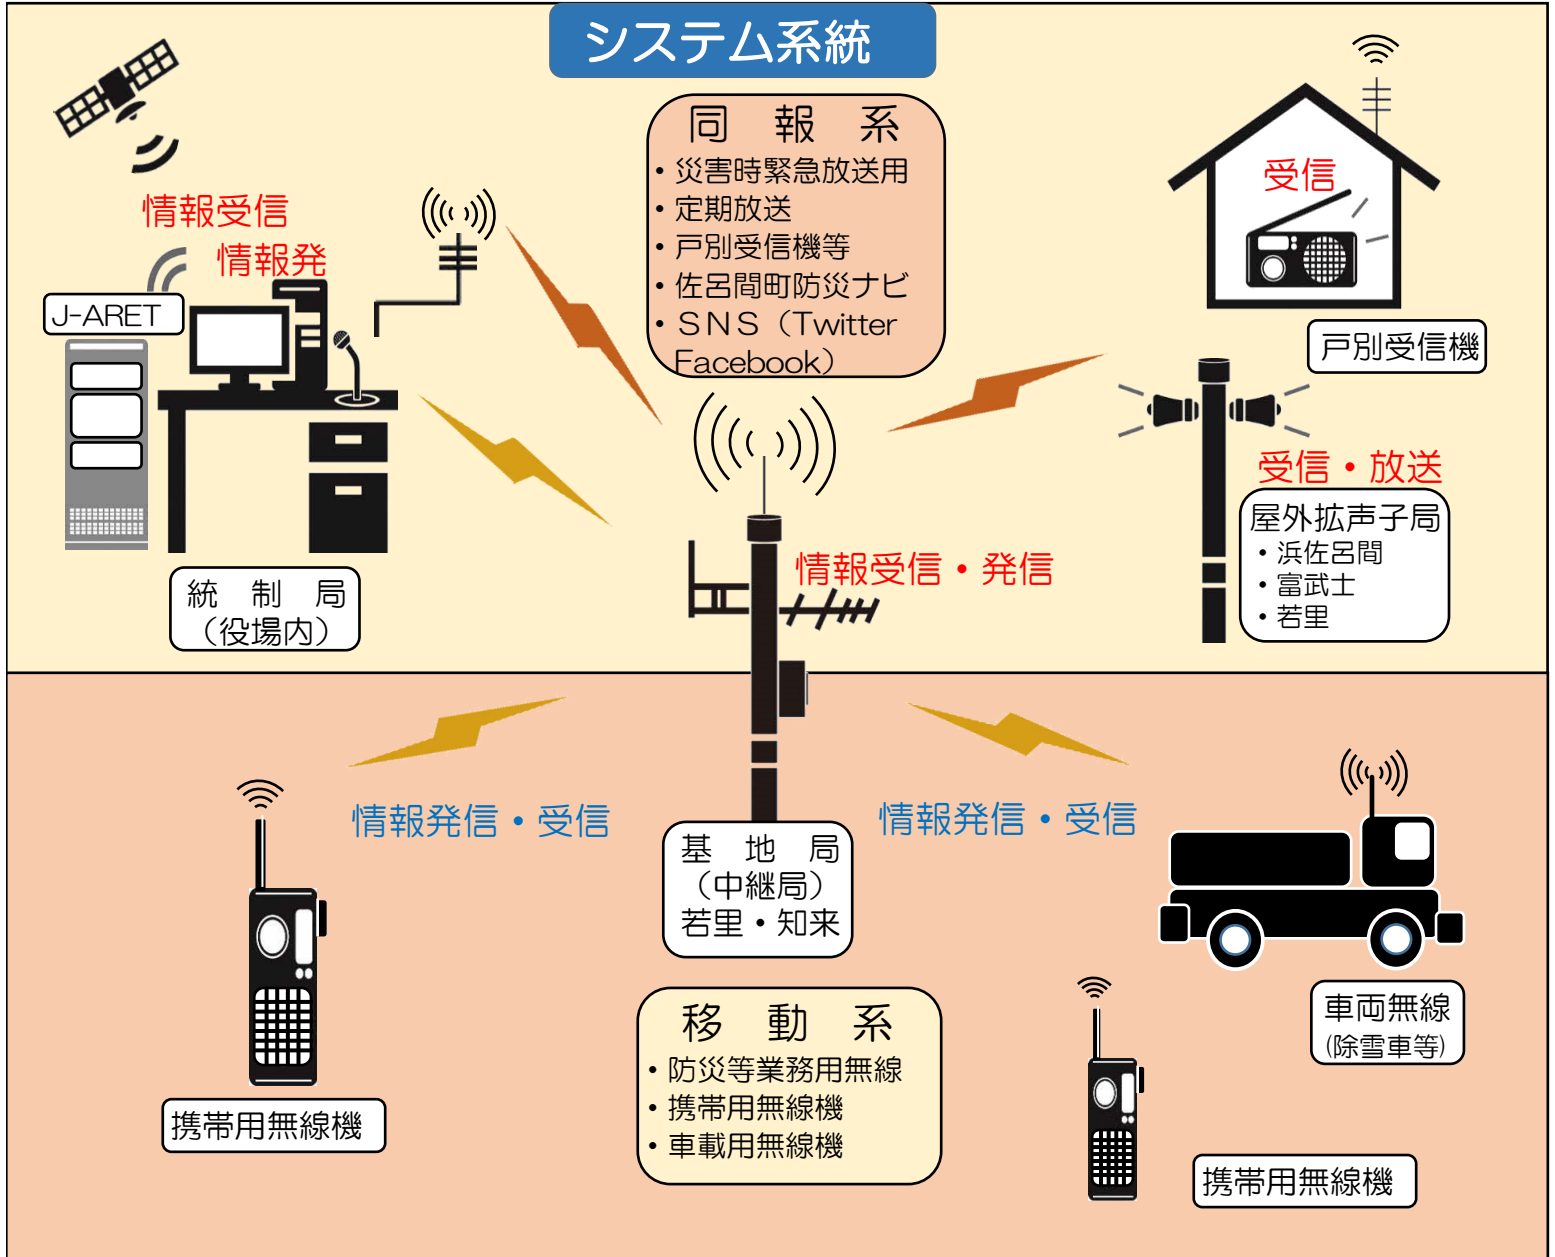

佐呂間町同報系・移動系 防災行政無線システム

森と湖のまち

佐呂間町の防災システムの概要

- 佐呂間町の防災行政無線システムは、災害情報、防災情報、行政連絡、定時放送などの情報を住民の皆様へいち早くお知らせするシステムです。
- J-ARETとの連携により、自然災害（地震、津波、気象災害など）に関する警報や緊急速報及び弾道ミサイル攻撃などの武力攻撃に関する緊急速報等を（国の機関が察知した時点で、防災行政無線システムを自動で起動し、緊急情報として防災行政無線から配信することができます。
- 佐呂間町の防災行政無線は、スマートフォンやSNSとも連携し様々な方法で情報を確認することができます。

■ 防災行政無線って「いつ」「どんな」放送が流れるの？

防災行政無線は大きく分けて二つの放送があります。一つは災害発生時や緊急避難の情報を伝えたり、気象警報などの防災警報の情報を発生都度、即時放送する「緊急放送」と、通常時の定めた時間に定期的に放送する「定時放送」があります。定時放送は、町の情報やお知らせを中心に放送します。

防災行政無線のお問い合わせは
役場総務課 電話 2-1211

お願い！
防災無線の電源は
常に聞ける状態に

戸別受信機

戸別受信機は災害時の緊急放送や定時放送を受信し放送内容を録音することでも

電源 電源につながると赤く点灯します
※乾電池が入っていないと赤緑交互に点滅します

受信 放送を受信すると緑に点灯します。
放送を確認するため音量を調整してください。

録音 放送を録音すると赤に点灯します。
録音再生ボタンで放送内容を確認してください。

選局ボタン

表示画面

放送選択
防災：ラジオ

選局ボタン

本体側面部

LEDライト

外部電源

本体裏面のカバーを開け電池（単三電池4本）を入れてくだ

こんなときは

- コンセントにつないでも「電源」のランプがつかない。
- 定時の放送が聞けなくなった。（音が鳴らない）
- 音量のつまみを回しても音量の調整ができない。
- 放送が録音されない。

悩まずに役場総務課へご連絡ください。
※機械の故障などは町で修理や交換を無料で行います。