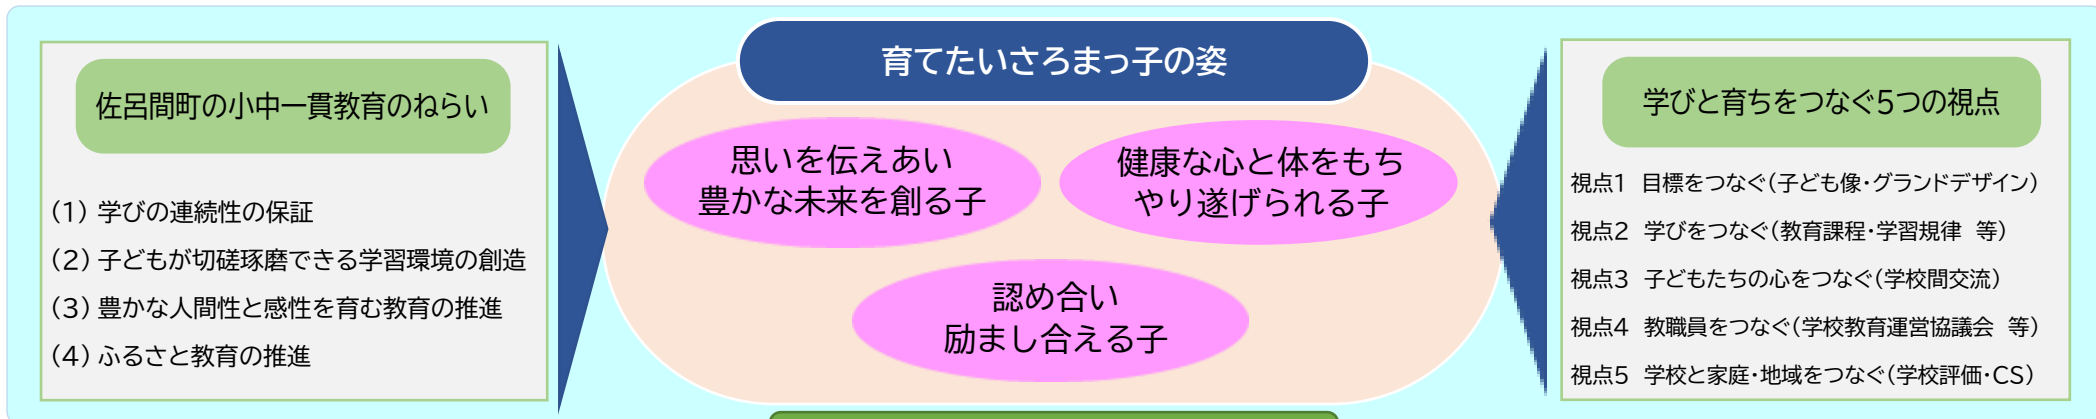

# 令和7年度 佐呂間町立佐呂間小学校 グランドデザイン

義務教育9年間をつなげる小中一貫教育