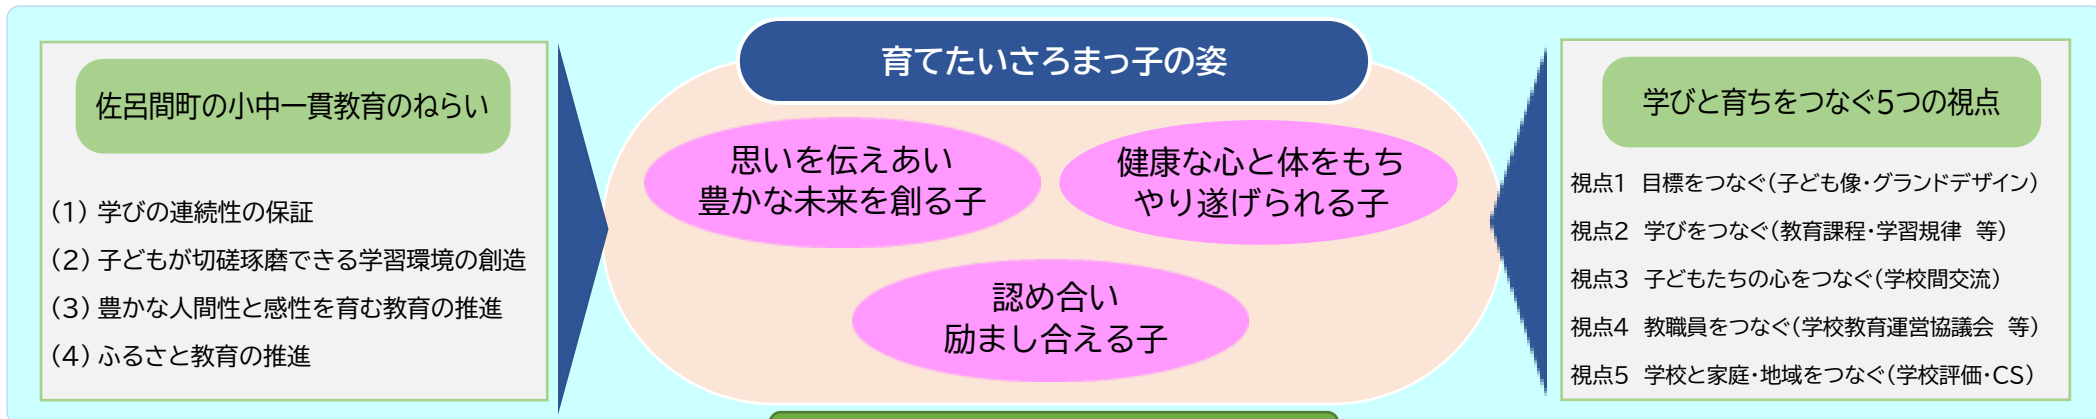

# 令和7年度 佐呂間町立佐呂間中学校 グランドデザイン

義務教育9年間をつなげる小中一貫教育