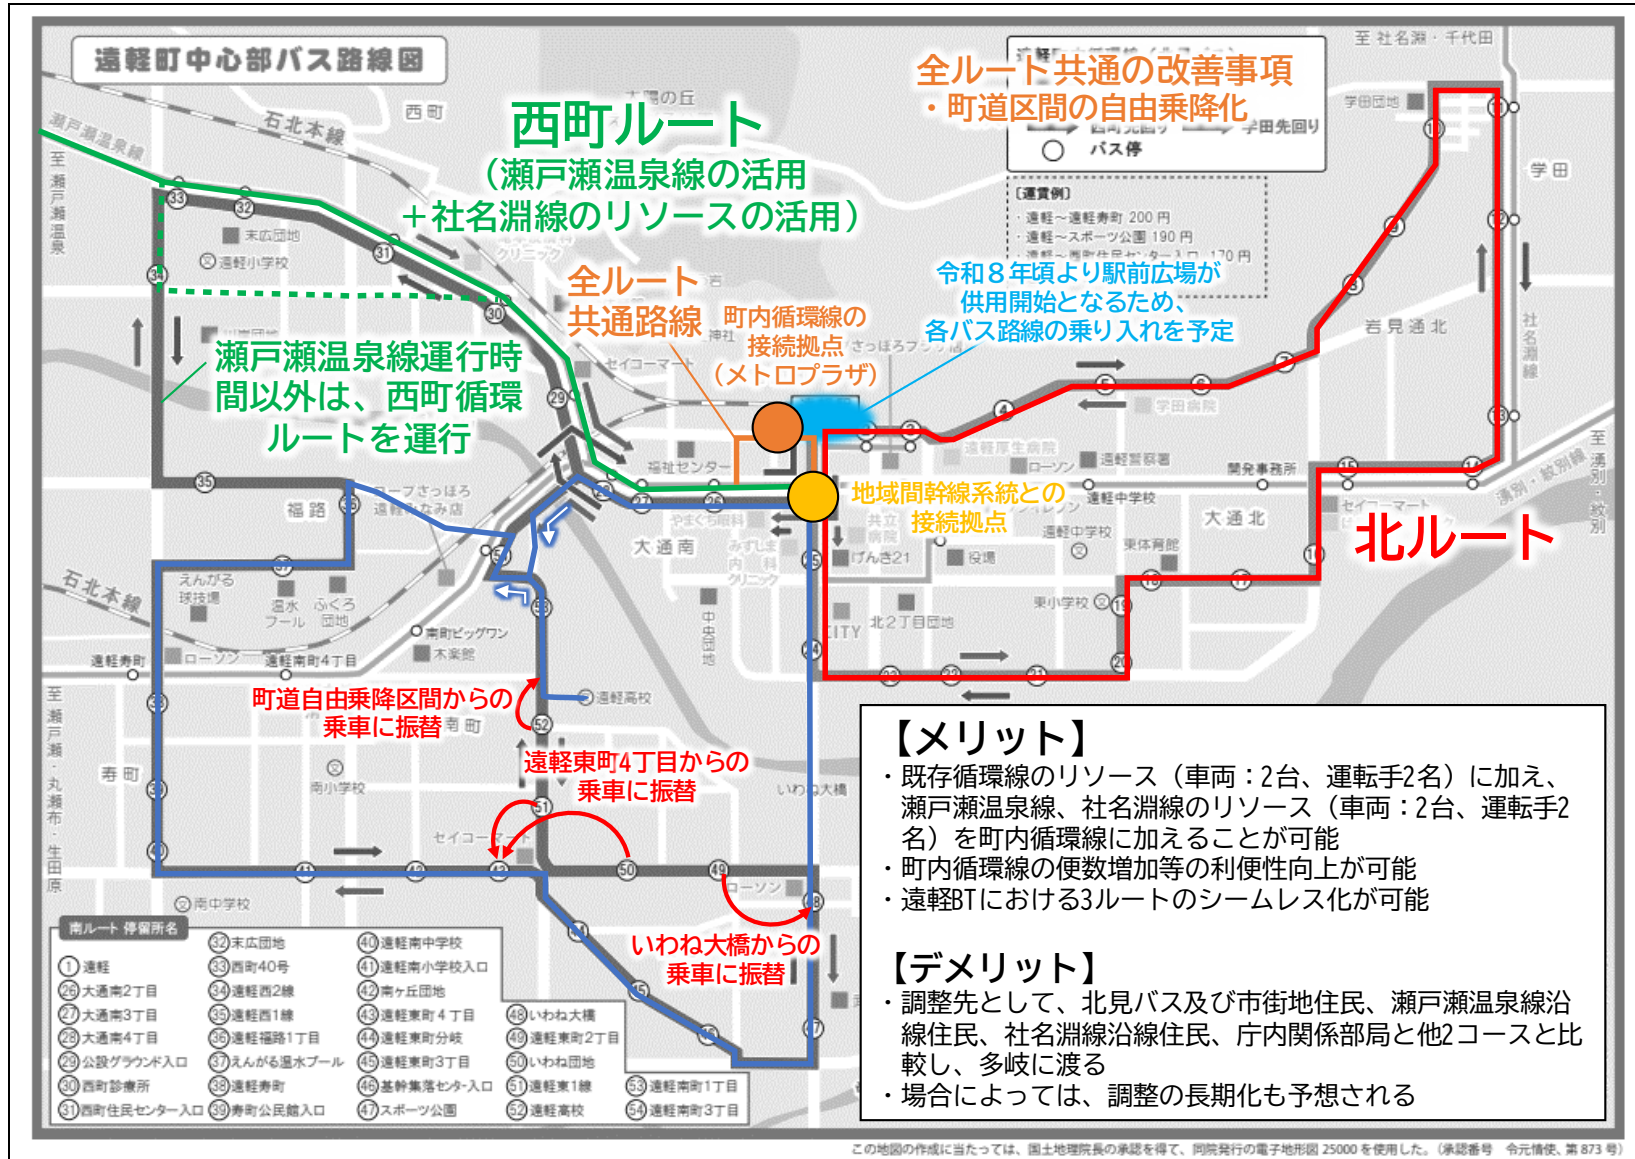

図 2-2 遠軽町地域公共交通の見直し全体像 (案)

(1) 町内循環線

図 2-3 町内循環線の見直し (案)