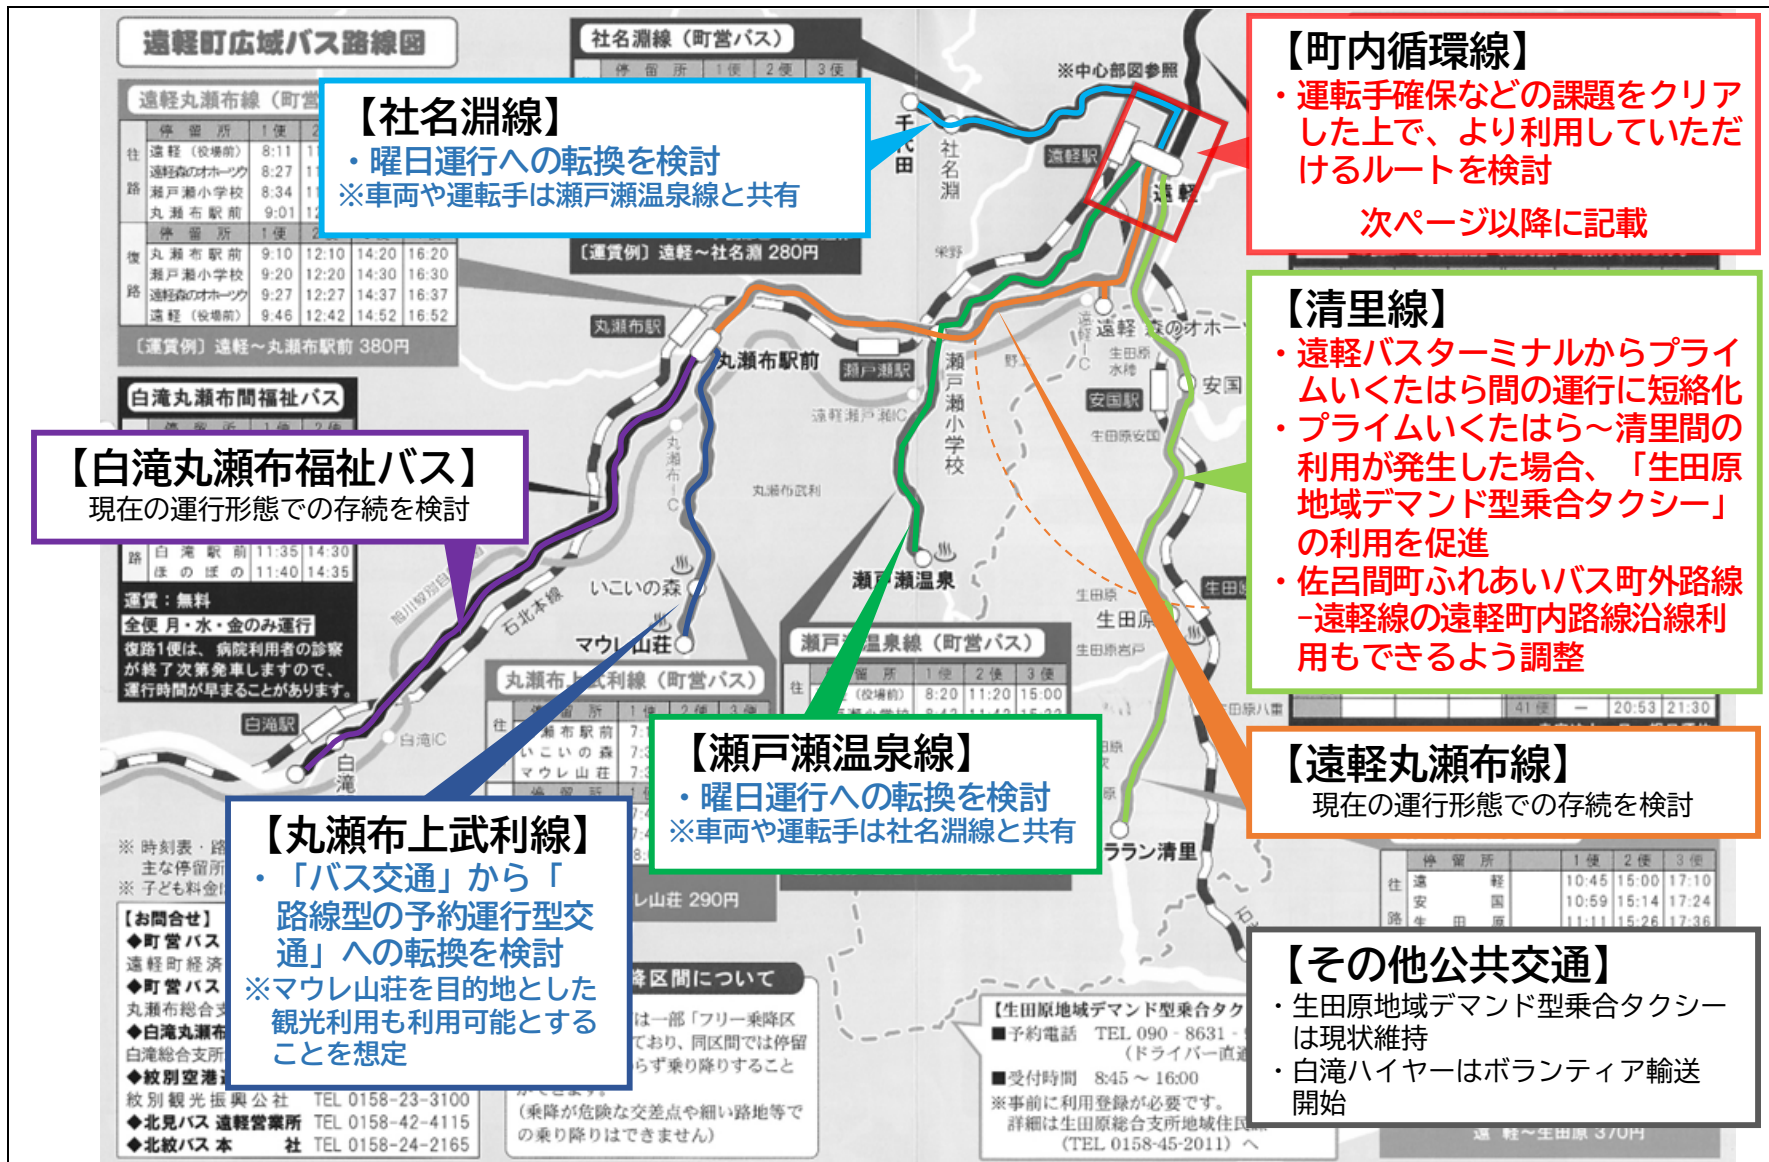

(2) 湧別町・佐呂間町

表 1-8 湧別町・佐呂間町の運転免許非保有者数（推計値）

町名	地区名	対象人口	町名	地区名	対象人口
湧別町	港町	33	佐呂間町	字共立	35
湧別町	曙町	68	佐呂間町	字大成	26
湧別町	緑町	64	佐呂間町	字栄	6
湧別町	栄町	189	佐呂間町	字啓生	21
湧別町	錦町	235	佐呂間町	字栃木	26
湧別町	川西	35	佐呂間町	字中園	7
湧別町	信部内	22	佐呂間町	字川西	12
湧別町	緑蔭	0	佐呂間町	字若佐	91
湧別町	登栄床	143	佐呂間町	字武士	14
湧別町	東	131	佐呂間町	字朝日	8
湧別町	福島	8	佐呂間町	字富丘	27
湧別町	芭露	131	佐呂間町	字西富	288
湧別町	上芭露	36	佐呂間町	字宮前町	303
湧別町	東芭露	6	佐呂間町	字永代町	136
湧別町	西芭露	10	佐呂間町	字幸町	58
湧別町	志撫子	16	佐呂間町	字北	65
湧別町	計呂地	48	佐呂間町	字東	12
湧別町	旭	25	佐呂間町	字知来	37
湧別町	北兵村三区	57	佐呂間町	字仁倉	36
湧別町	中湧別東町	146	佐呂間町	字浜佐呂間	108
湧別町	中湧別北町	195	佐呂間町	字幌岩	23
湧別町	中湧別中町	65	佐呂間町	字浪速	13
湧別町	中湧別南町	208	佐呂間町	字富武士	94
湧別町	北兵村一区	120	佐呂間町	字若里	77
湧別町	上湧別屯田市街地	337	合計		1,523
湧別町	南兵村三区	50			
湧別町	南兵村二区	41			
湧別町	南兵村一区	29			
湧別町	開盛	89			
湧別町	富美	41			
湧別町	上富美	7			
湧別町	札富美	5			
合計		2,590			